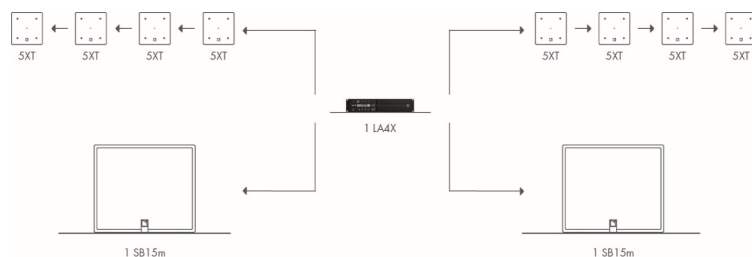

5XT DISTRIBUTED