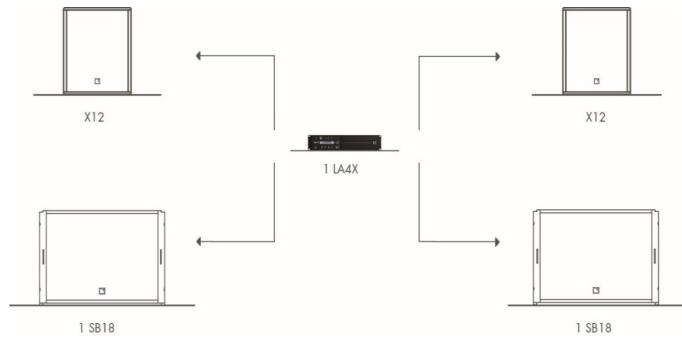

X12 FOH

X12 STAGE MONITOR

X15 HiQ STAGE MONITOR

X15 HiQ STAGE MONITOR WITH LA-RAK II AVB