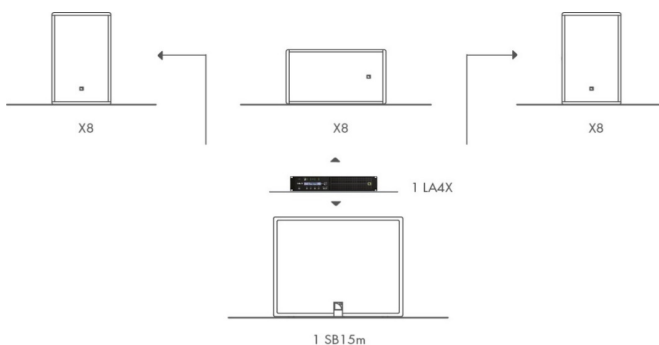

X8 LCR MONITOR